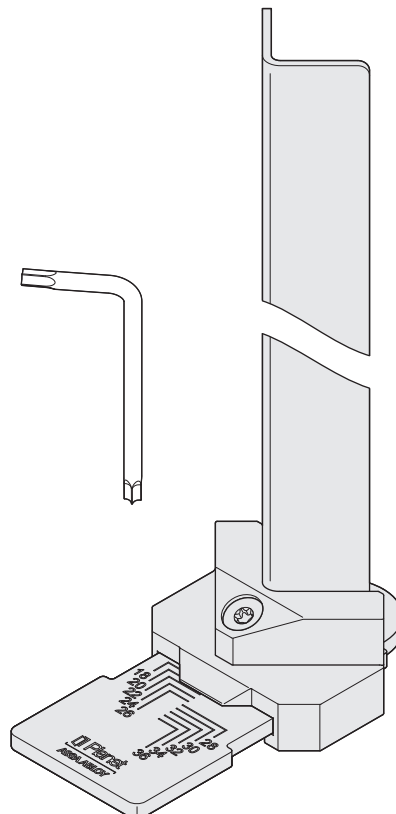

## **Intended use**

The *Planet positioning tool* can be used to attach the adhesive bases of hinge-side finger protection profile easily and accurately.

## **Emploi prévu**

Le *gabarit de positionnement Planet* peut être utilisé pour attacher facilement et précisément les pieds adhésifs du profilé protège-doigts de la côté charnières.

**ES** Lea detenidamente estas instrucciones antes de utilizar el producto y consérvelas para futuras consultas.

## **Instrucciones de montaje**

En Internet hay instrucciones de montaje animadas:

<https://products.planet.ag/de/en/produktkatalog/?c=planet&treelD=482477>

## **Finalidad de su utilización**

El *utensilio de posicionamiento Planet* puede ser utilizado para colocar el pie adhesivo precisamente.

DE