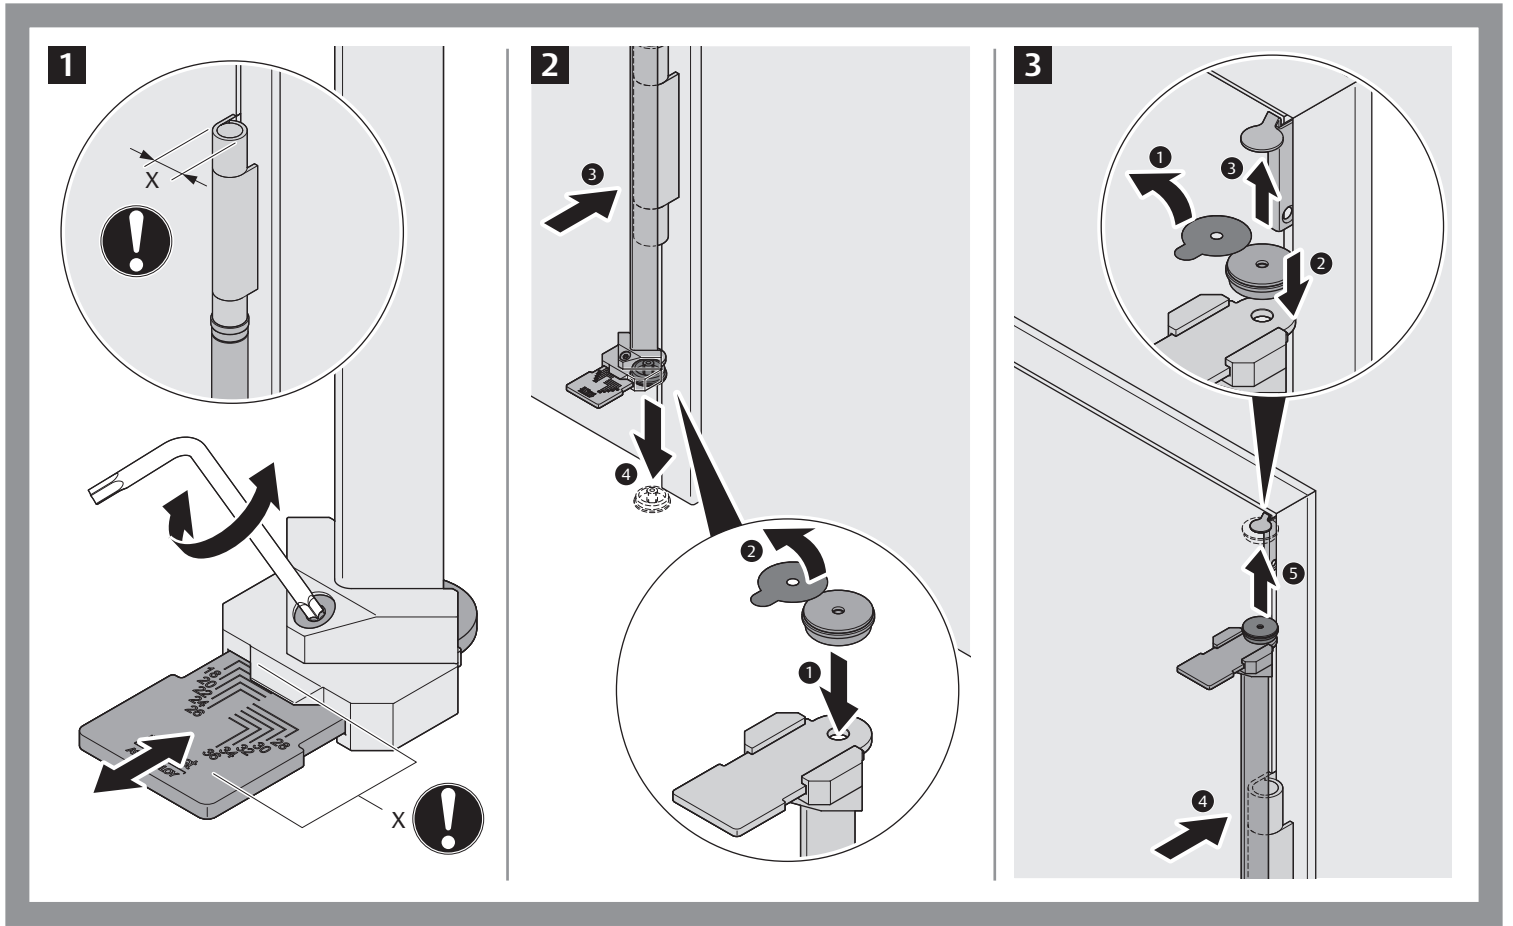

## **Intended use**

The *Planet positioning tool* can be used to attach the adhesive bases of hinge-side finger protection profile easily and accurately.

## **Emploi prévu**

Le *gabarit de positionnement Planet* peut être utilisé pour attacher facilement et précisément les pieds adhésifs du profilé protège-doigts de la côté charnières.

**ES** Lea detenidamente estas instrucciones antes de utilizar el producto y consérvelas para futuras consultas.

## **Instrucciones de montaje**

En Internet hay instrucciones de montaje animadas:

<https://products.planet.ag/de/en/produktkatalog/?c=planet&treelD=482477>

## **Finalidad de su utilización**

El *utensilio de posicionamiento Planet* puede ser utilizado para colocar el pie adhesivo precisamente.

DE