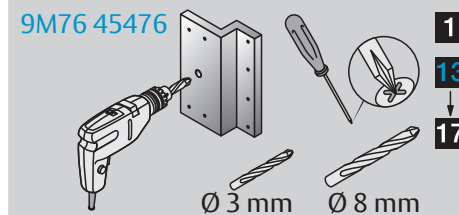

9M03 AUS=ohne Zylinder
9M03 41675
9M03 44908

2 x Ø 4,8 x 13 mm 6 x Ø 5 x 40 mm

Option

9M03 AUS=mit DZ
9M03 41676
9M03 44910

Ø 4,8 x 13 mm 6 x Ø 5 x 40 mm 2 x

Option

Bei der Montage ist die VdS Richtlinie 2537 Teil 1 und 2 zu berücksichtigen.

Das Produkt ist geeignet für folgende Materialien: Fenster und Türen aus Holz, Aluminium und Kunststoff. Bei Kunststoff sollte darauf geachtet werden, dass das Kunststofffenster oder die Kunststofftür im Inneren des Rahmenprofils einen Trägerahmen aus Metall aufweist. Bei Nichtbeachtung der Montageanleitung und der oben genannten Voraussetzungen ist eine einbruchhemmende Wirkung eventuell beeinträchtigt.