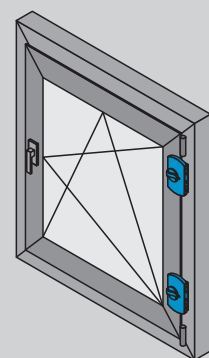

9M03 AUS=ohne Zylinder
9M03 41675
9M03 44908

2 x Ø 4,8 x 13 mm 6 x Ø 5 x 40 mm

Option

9M03 AUS=mit DZ
9M03 41676
9M03 44910

Ø 4,8 x 13 mm 6 x Ø 5 x 40 mm 2 x

Option

Bei der Montage ist die VdS Richtlinie 2537 Teil 1 und 2 zu berücksichtigen.

Das Produkt ist geeignet für folgende Materialien: Fenster und Türen aus Holz, Aluminium und Kunststoff. Bei Kunststoff sollte darauf geachtet werden, dass das Kunststofffenster oder die Kunststofftür im Inneren des Rahmenprofils einen Trägerahmen aus Metall aufweist. Bei Nichtbeachtung der Montageanleitung und der oben genannten Voraussetzungen ist eine einbruchhemmende Wirkung eventuell beeinträchtigt.

Ein Zugang zum gesamten Objekt muss von außen mit einem Schlüssel zu öffnen sein.

Minimal

Optional

3

4

5

6

1