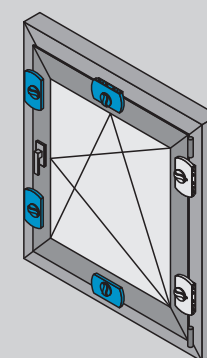

9M03 AUS=ohne Zylinder
9M03 41675
9M03 44908

2 x Ø 4,8 x 13 mm 6 x Ø 5 x 40 mm

Option

9M03 AUS=mit DZ
9M03 41676
9M03 44910

Ø 4,8 x 13 mm 6 x Ø 5 x 40 mm 2 x

Option

Bei der Montage ist die VdS Richtlinie 2537 Teil 1 und 2 zu berücksichtigen.

Das Produkt ist geeignet für folgende Materialien: Fenster und Türen aus Holz, Aluminium und Kunststoff. Bei Kunststoff sollte darauf geachtet werden, dass das Kunststofffenster oder die Kunststofftür im Inneren des Rahmenprofils einen Trägerahmen aus Metall aufweist. Bei Nichtbeachtung der Montageanleitung und der oben genannten Voraussetzungen ist eine einbruchhemmende Wirkung eventuell beeinträchtigt.

Ein Zugang zum gesamten Objekt muss von außen mit einem Schlüssel zu öffnen sein.

Minimal

Optional

3

4

5

6

1