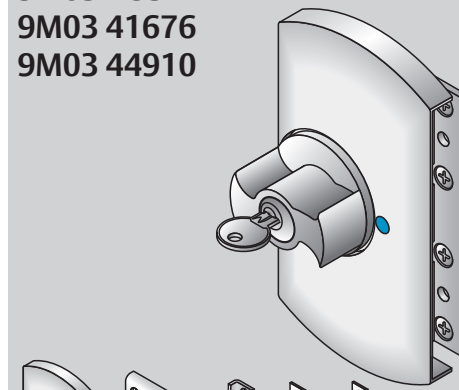

9M03 AUS=ohne Zylinder
9M03 41675
9M03 44908

2 x Ø 4,8 x 13 mm 6 x Ø 5 x 40 mm

Option

9M03 AUS=mit DZ
9M03 41676
9M03 44910

Ø 4,8 x 13 mm 6 x Ø 5 x 40 mm 2 x

Option

Bei der Montage ist die VdS Richtlinie 2537 Teil 1 und 2 zu berücksichtigen.

Das Produkt ist geeignet für folgende Materialien: Fenster und Türen aus Holz, Aluminium und Kunststoff. Bei Kunststoff sollte darauf geachtet werden, dass das Kunststofffenster oder die Kunststofftür im Inneren des Rahmenprofils einen Trägerahmen aus Metall aufweist. Bei Nichtbeachtung der Montageanleitung und der oben genannten Voraussetzungen ist eine einbruchhemmende Wirkung eventuell beeinträchtigt.