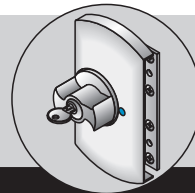

9M03 AUS=ohne Zylinder
9M03 41675
9M03 44908

2 x Ø 4,8 x 13 mm 6 x Ø 5 x 40 mm

Option

9M03 AUS=mit DZ
9M03 41676
9M03 44910

Ø 4,8 x 13 mm 6 x Ø 5 x 40 mm 2 x

Option

Bei der Montage ist die VdS Richtlinie 2537 Teil 1 und 2 zu berücksichtigen.

Das Produkt ist geeignet für folgende Materialien: Fenster und Türen aus Holz, Aluminium und Kunststoff. Bei Kunststoff sollte darauf geachtet werden, dass das Kunststofffenster oder die Kunststofftür im Inneren des Rahmenprofils einen Trägerahmen aus Metall aufweist. Bei Nichtbeachtung der Montageanleitung und der oben genannten Voraussetzungen ist eine einbruchhemmende Wirkung eventuell beeinträchtigt.

Ein Zugang zum gesamten Objekt muss von außen mit einem Schlüssel zu öffnen sein.

Minimal

Optional

3

4

5

6

1