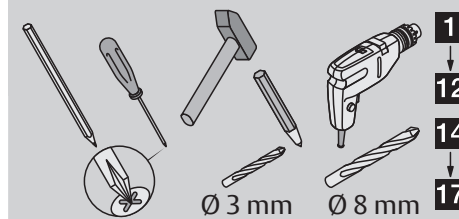

9M03 AUS=ohne Zylinder
9M03 41675
9M03 44908

2 x Ø 4,8 x 13 mm 6 x Ø 5 x 40 mm

Option

9M03 AUS=mit DZ
9M03 41676
9M03 44910

Ø 4,8 x 13 mm 6 x Ø 5 x 40 mm 2 x

Option

Bei der Montage ist die VdS Richtlinie 2537 Teil 1 und 2 zu berücksichtigen.

Das Produkt ist geeignet für folgende Materialien: Fenster und Türen aus Holz, Aluminium und Kunststoff. Bei Kunststoff sollte darauf geachtet werden, dass das Kunststofffenster oder die Kunststofftür im Inneren des Rahmenprofils einen Trägerahmen aus Metall aufweist. Bei Nichtbeachtung der Montageanleitung und der oben genannten Voraussetzungen ist eine einbruchhemmende Wirkung eventuell beeinträchtigt.