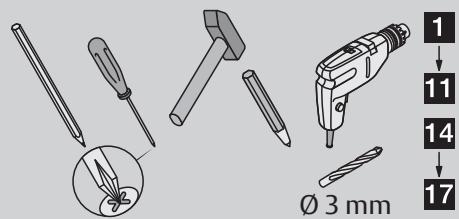

9M03 AUS=ohne Zylinder
9M03 41675
9M03 44908

2 x Ø 4,8 x 13 mm 6 x Ø 5 x 40 mm

Option

9M03 AUS=mit DZ
9M03 41676
9M03 44910

Ø 4,8 x 13 mm 6 x Ø 5 x 40 mm 2 x

Option

Bei der Montage ist die VdS Richtlinie 2537 Teil 1 und 2 zu berücksichtigen.

Das Produkt ist geeignet für folgende Materialien: Fenster und Türen aus Holz, Aluminium und Kunststoff. Bei Kunststoff sollte darauf geachtet werden, dass das Kunststofffenster oder die Kunststofftür im Inneren des Rahmenprofils einen Trägerahmen aus Metall aufweist. Bei Nichtbeachtung der Montageanleitung und der oben genannten Voraussetzungen ist eine einbruchhemmende Wirkung eventuell beeinträchtigt.