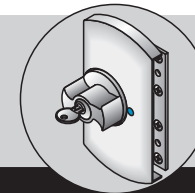

9M03 AUS=ohne Zylinder
9M03 41675
9M03 44908

2 x Ø 4,8 x 13 mm 6 x Ø 5 x 40 mm

Option

9M03 AUS=mit DZ
9M03 41676
9M03 44910

Ø 4,8 x 13 mm 6 x Ø 5 x 40 mm 2 x

Option

Bei der Montage ist die VdS Richtlinie 2537 Teil 1 und 2 zu berücksichtigen.

Das Produkt ist geeignet für folgende Materialien: Fenster und Türen aus Holz, Aluminium und Kunststoff. Bei Kunststoff sollte darauf geachtet werden, dass das Kunststofffenster oder die Kunststofftür im Inneren des Rahmenprofils einen Trägerahmen aus Metall aufweist. Bei Nichtbeachtung der Montageanleitung und der oben genannten Voraussetzungen ist eine einbruchhemmende Wirkung eventuell beeinträchtigt.