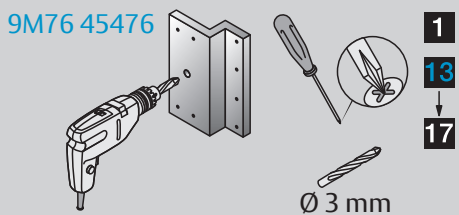

9M03 AUS=ohne Zylinder
9M03 41675
9M03 44908

2 x Ø 4,8 x 13 mm 6 x Ø 5 x 40 mm

Option

9M03 AUS=mit DZ
9M03 41676
9M03 44910

Ø 4,8 x 13 mm 6 x Ø 5 x 40 mm 2 x

Option

Bei der Montage ist die VdS Richtlinie 2537 Teil 1 und 2 zu berücksichtigen.

Das Produkt ist geeignet für folgende Materialien: Fenster und Türen aus Holz, Aluminium und Kunststoff. Bei Kunststoff sollte darauf geachtet werden, dass das Kunststofffenster oder die Kunststofftür im Inneren des Rahmenprofils einen Trägerahmen aus Metall aufweist. Bei Nichtbeachtung der Montageanleitung und der oben genannten Voraussetzungen ist eine einbruchhemmende Wirkung eventuell beeinträchtigt.