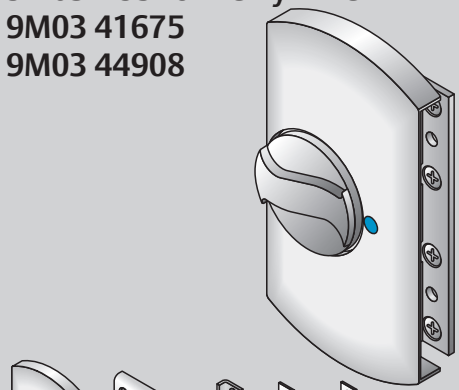

9M03 AUS=ohne Zylinder
9M03 41675
9M03 44908

2 x Ø 4,8 x 13 mm 6 x Ø 5 x 40 mm

Option

9M03 AUS=mit DZ
9M03 41676
9M03 44910

Ø 4,8 x 13 mm 6 x Ø 5 x 40 mm 2 x

Option

Bei der Montage ist die VdS Richtlinie 2537 Teil 1 und 2 zu berücksichtigen.

Das Produkt ist geeignet für folgende Materialien: Fenster und Türen aus Holz, Aluminium und Kunststoff. Bei Kunststoff sollte darauf geachtet werden, dass das Kunststofffenster oder die Kunststofftür im Inneren des Rahmenprofils einen Trägerahmen aus Metall aufweist. Bei Nichtbeachtung der Montageanleitung und der oben genannten Voraussetzungen ist eine einbruchhemmende Wirkung eventuell beeinträchtigt.