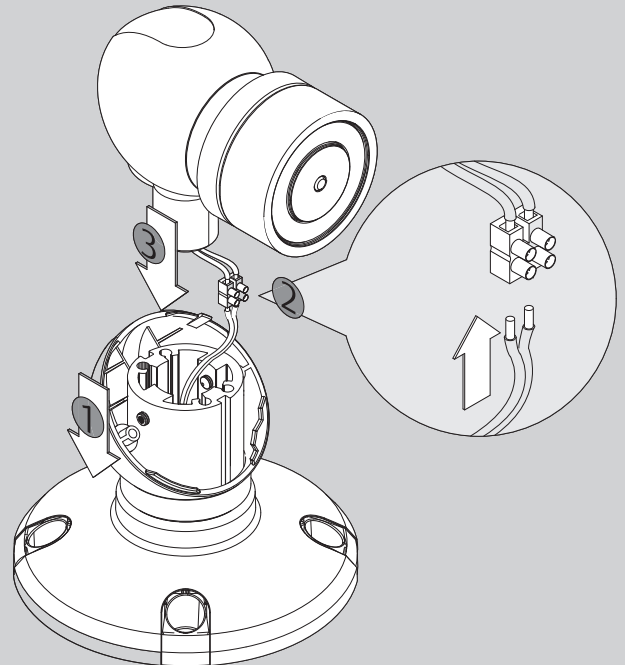

830

Installationsanleitung
Installation Instructions
Notice d'Installation

D0102600

ASSA ABLOY

Unterbrechertaster
z. B. Typ 830-U

max. 150

max. 150

3b

73,5

52

73,5

4b

5b

6b

Mit Unterbrechertaster

Technische Daten