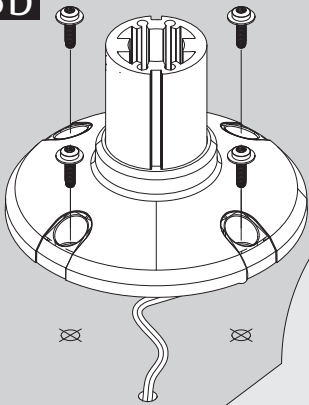

830

Installationsanleitung
Installation Instructions
Notice d'Installation

D0102600

ASSA ABLOY

Unterbrechertaster
z. B. Typ 830-U

max. 150

max. 150

3b

73,5

52

73,5

4b

5b

6b

Mit Unterbrechertaster

Technische Daten