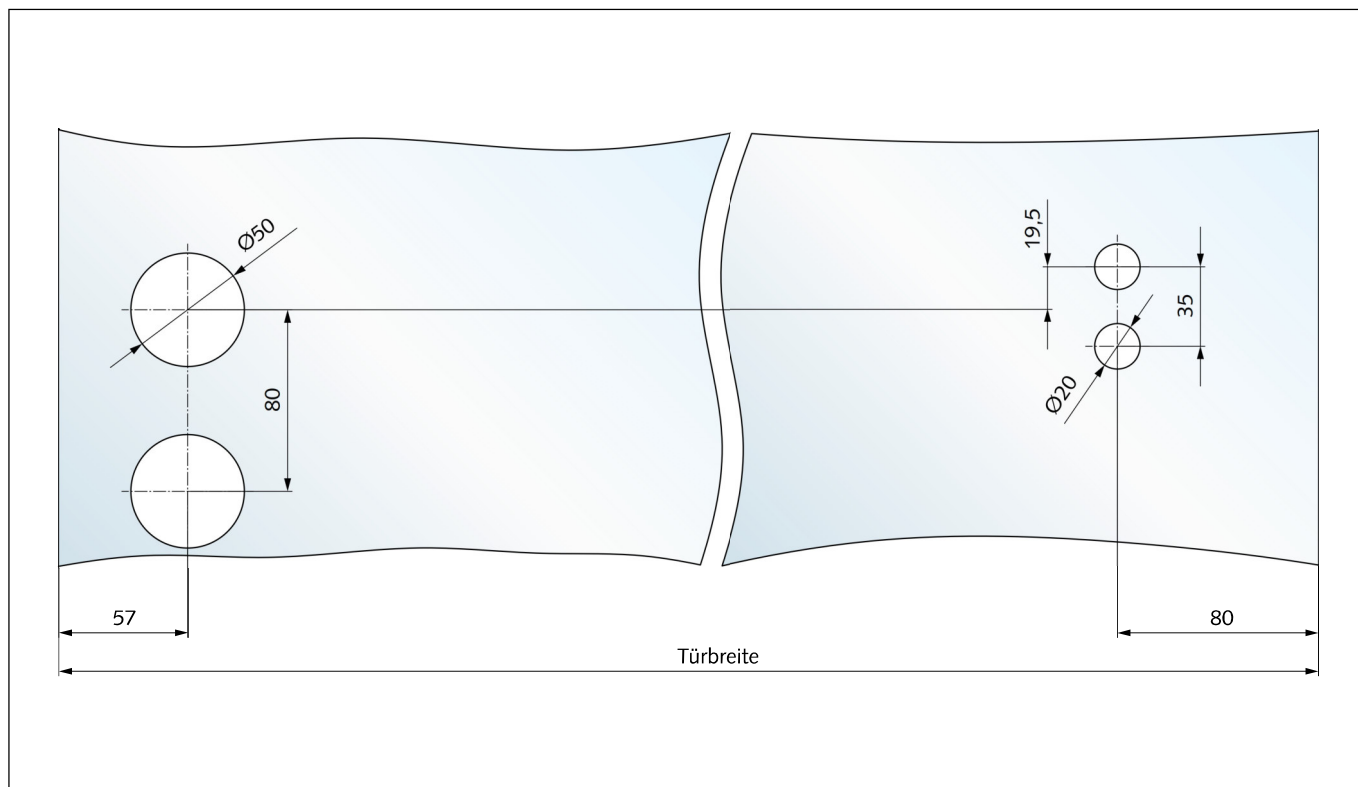

Glasbearbeitungen

Panikschloss mit Panik-Druckstange und festem Knopf bzw. Türdrücker

Art.-Nr. 21.207.0612.--- bis 21.211.0622.---

Art.-Nr. 21.807.0612.--- bis 21.811.0622.---

Türband mit Anschraubplatte

Art.-Nr. 21.320.0500.---