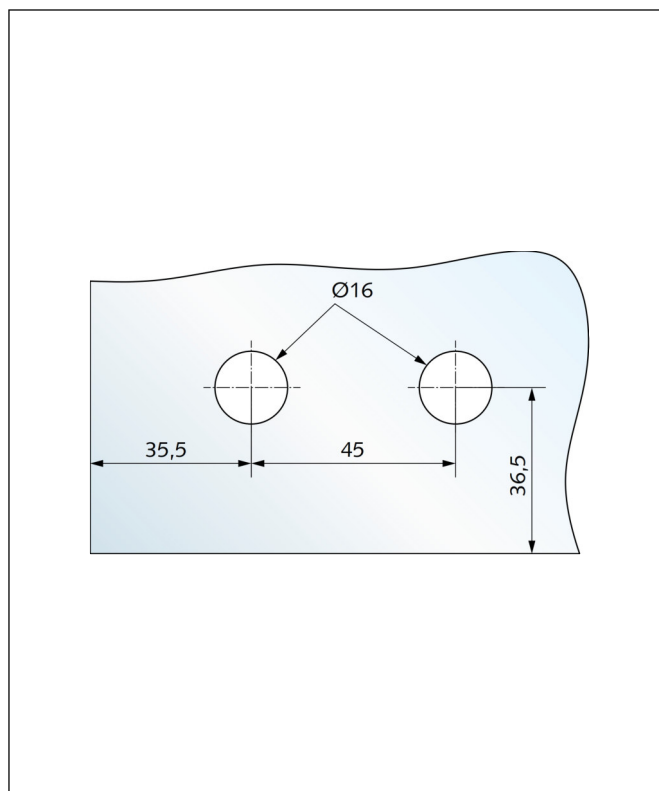

Ecktürband

Art.-Nr. 26.300.0600.---