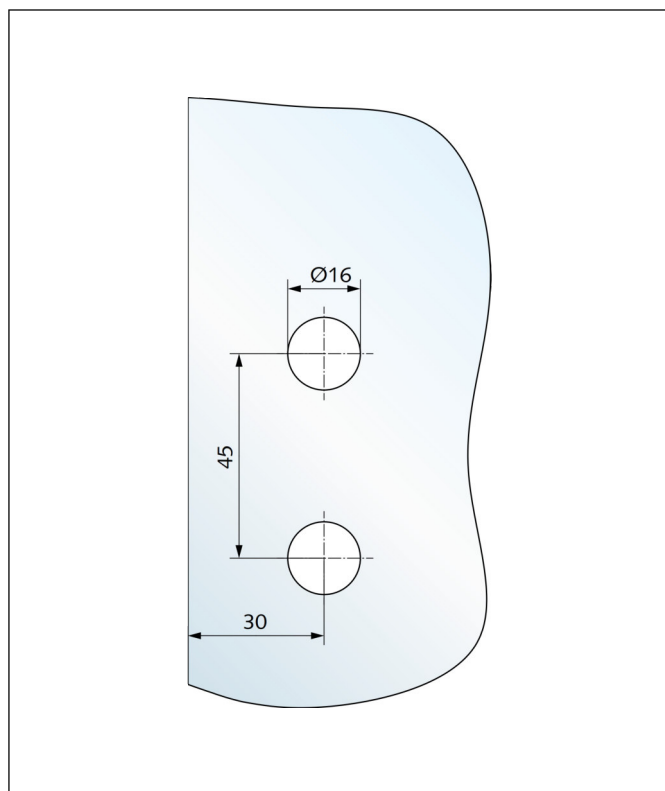

Glasbearbeitungen

Panikschloss mit Panik-Druckstange und festem Knopf bzw. Türdrücker

Art.-Nr. 21.207.0612.--- bis 21.211.0622.---

Art.-Nr. 21.807.0612.--- bis 21.811.0622.---

Türband mit Anschraubplatte

Art.-Nr. 21.320.0500.---