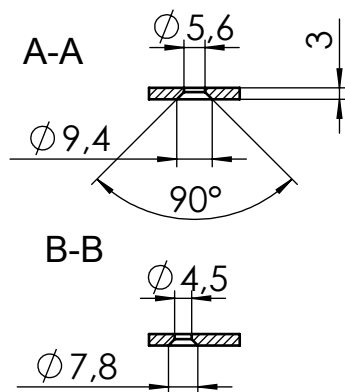

DIN LS
Art.-Nr. 4224 00/501

DIN RS
Art.-Nr. 4224 00/502

DIN LS = gezeichnet
DIN RS = spiegelbildlich

unbemaßte Radien R=1

Schliessplatte Is E-Oeffner

42240501