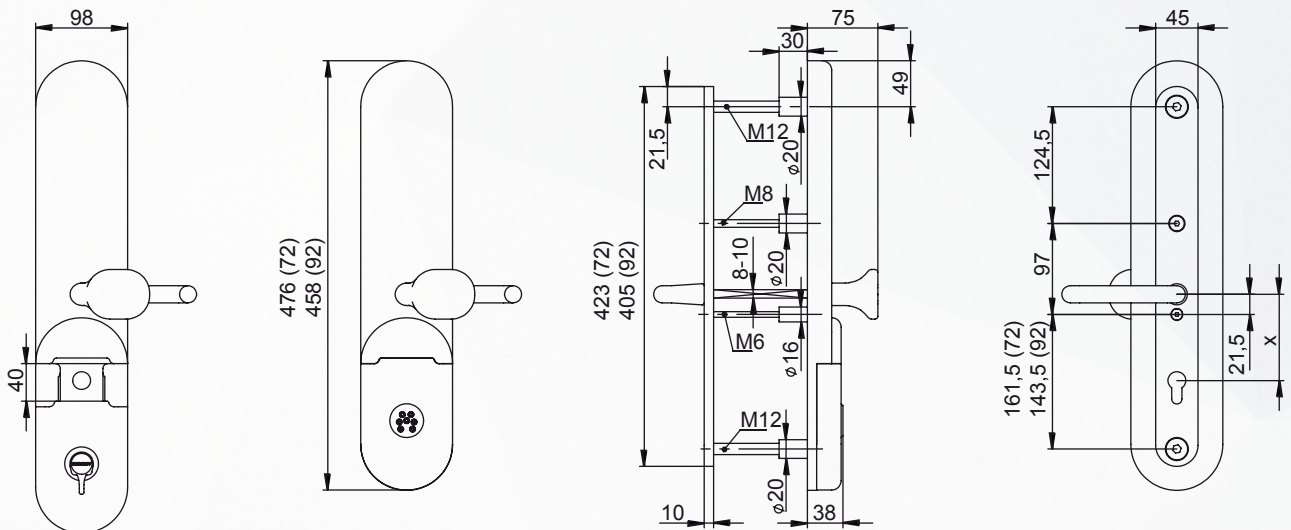

3x

## Hochsicherheits Beschlag

Der GEMINY Hochsicherheits-Beschlag ist in Kombination mit speziellen Türkonstruktionen in hohen Widerstandsklassen zertifizierbar. Der Beschlag alleinstehend ist nicht zertifiziert.

## High Security model

Combined with special door constructions, the GEMINY High Security model can be certified for high resistance classes. This fitting is not independently certified as this item should be tested as part of the security door set.

Entfernung centres	Velourschrom	Satin Chrome	Velourschrom	Satin Chrome
	Drücker/Knopf lever/pad		Drücker/Drücker lever/lever	
72 mm		10085		10244
92 mm		10086		10245