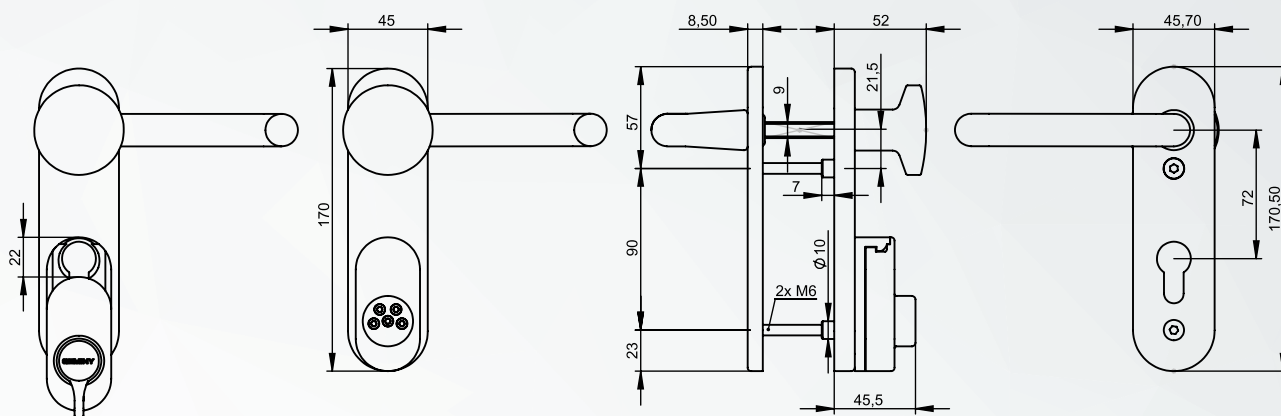

FH-Beschlag

Der GEMINY FH-Beschlag ist für die Montage an feuerhemmenden Türen geeignet. Das Bohren von zusätzlichen Löchern ins Türblatt ist nicht notwendig.

FR model

The GEMINY FR model is suitable for the use on fire-retardant doors. There is no need to drill additional holes into the door.

	Velourschrom Satin Chrome	Velourschrom Satin Chrome
Entfernung centres	Drücker/Knopf lever/pad	Drücker/Knopf lever/pad
72 mm	10038	10039