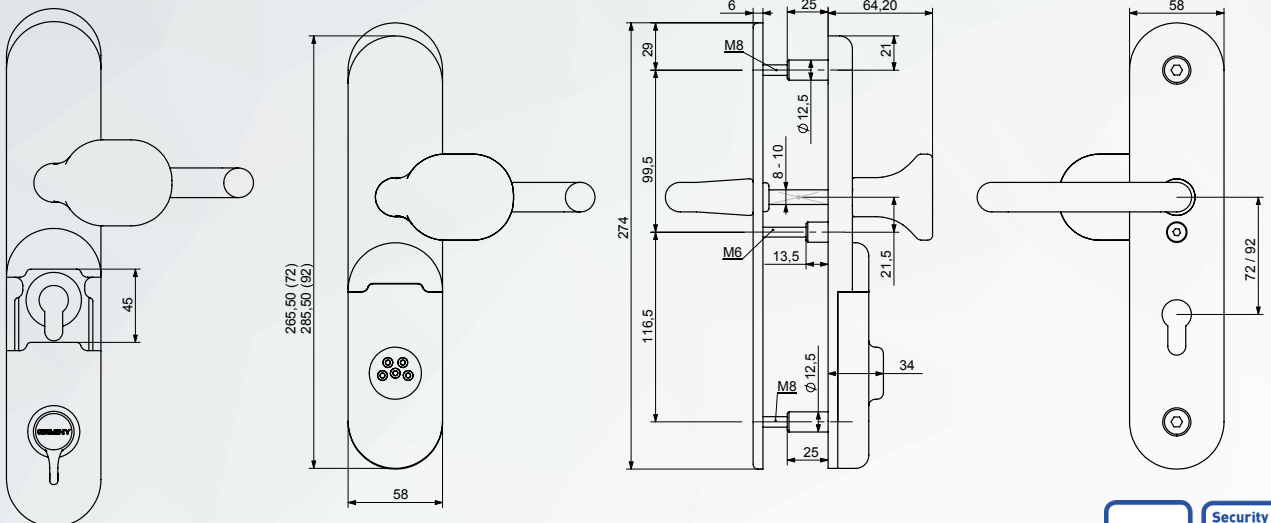

### Classic-Beschlag

Der GEMINY Classic-Beschlag mit einer ES3 CZ Klassifizierung ist der exklusivste Beschlag in unserem Produktsortiment. Er überzeugt nicht nur durch seine massive Verarbeitung, sondern auch durch sein edles Design, welches höchsten Ansprüchen gerecht wird.

### Classic model

The GEMINY Classic model with ES3 CZ classification is the most exclusive fitting in our product range. The high quality design meets the highest demands of our customers.

Velourschrom Satin Chrome		Velourschrom Satin Chrome	
Drücker/Knopf lever/pad		Drücker/Drücker lever/lever	
72 mm	92 mm	72 mm	92 mm
10019	10031	10022	10034