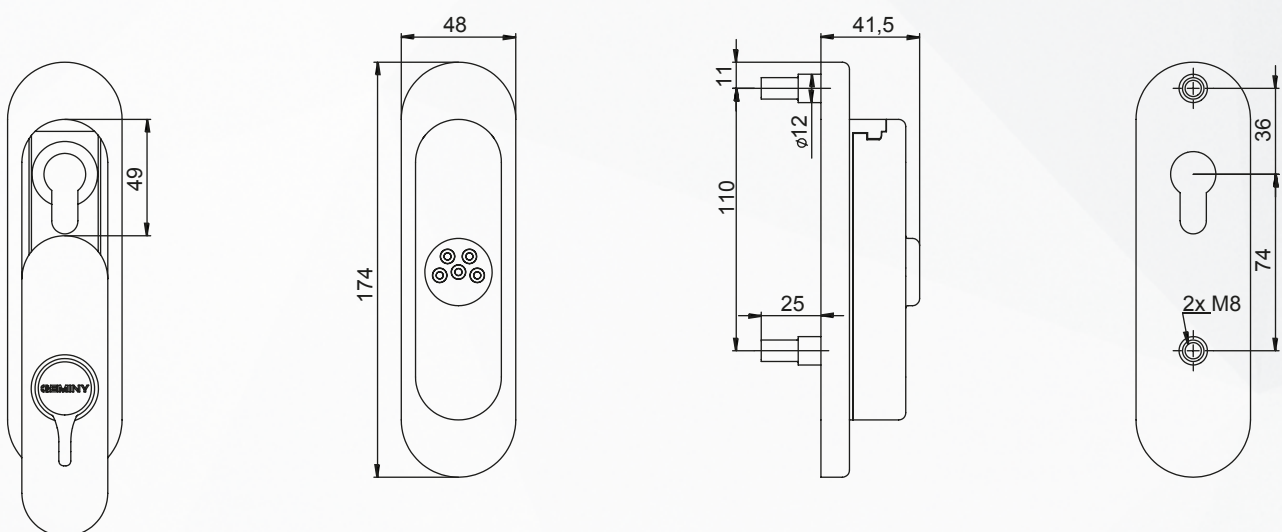

Biffar Rosette

Die GEMINY Biffar Rosette für Türen des Herstellers Biffar wurde speziell und in Zusammenarbeit mit Biffar für deren Türen entwickelt. Die Montage erfolgt einfach durch das Ersetzen der bereits vorhandenen Außenrosette.

Biffar escutcheon model

The GEMINY Biffar escutcheon model was developed specially and in cooperation with the manufacturer Biffars for their doors. Installation is made by simply replacing the outer escutcheon.

Velourschrom Satin Chrome

10058