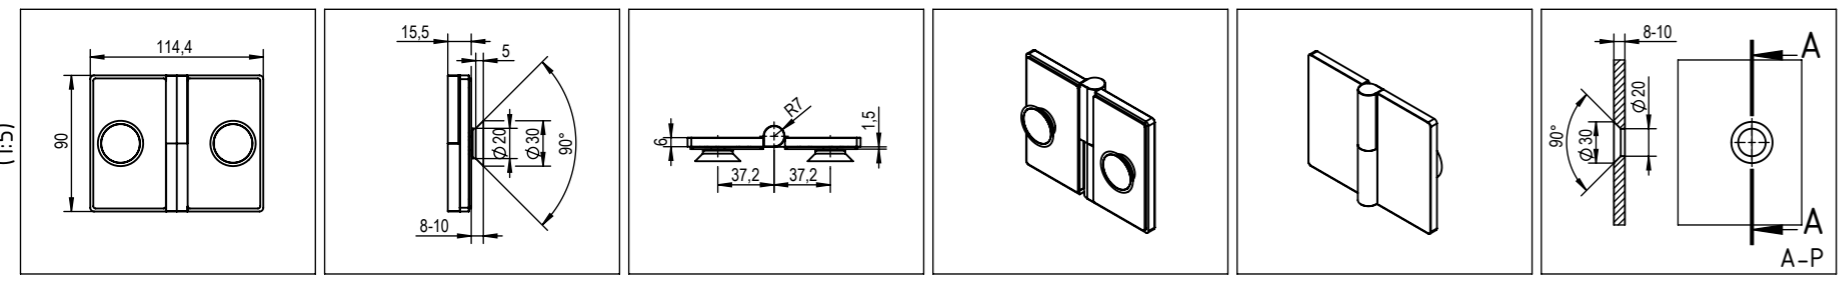

Article No.	Finish
BO 5218462	shiny chrome plated
BO 5218463	stainless steel look
BO 5218464	black

Maßstab/Scale: 1:5 (1:5,5)		Bemerkung/Comment:	
Material:			
Bezeichnung/Description: <b>Corner Clamp adjustable</b>			
45°-180° flush		Datum/Date	Name/Name
Artikelnr./Articleno.:		Bearb.	DS
<b>BO521846x</b>		Index	Blatt/Page
		00-A	1 von 1
			A3
Diese Zeichnung darf ohne unsere vorherige schriftliche Zustimmung weder vervielfältigt noch Dritten zur Kenntnis gebracht werden. This drawing may not be reproduced and be brought to the knowledge of any third without our prior written consent.			
Bohle AG · Dieselstraße 10 · D-42781 Haan T +49 2129 5568-0 · info@bohle.de			