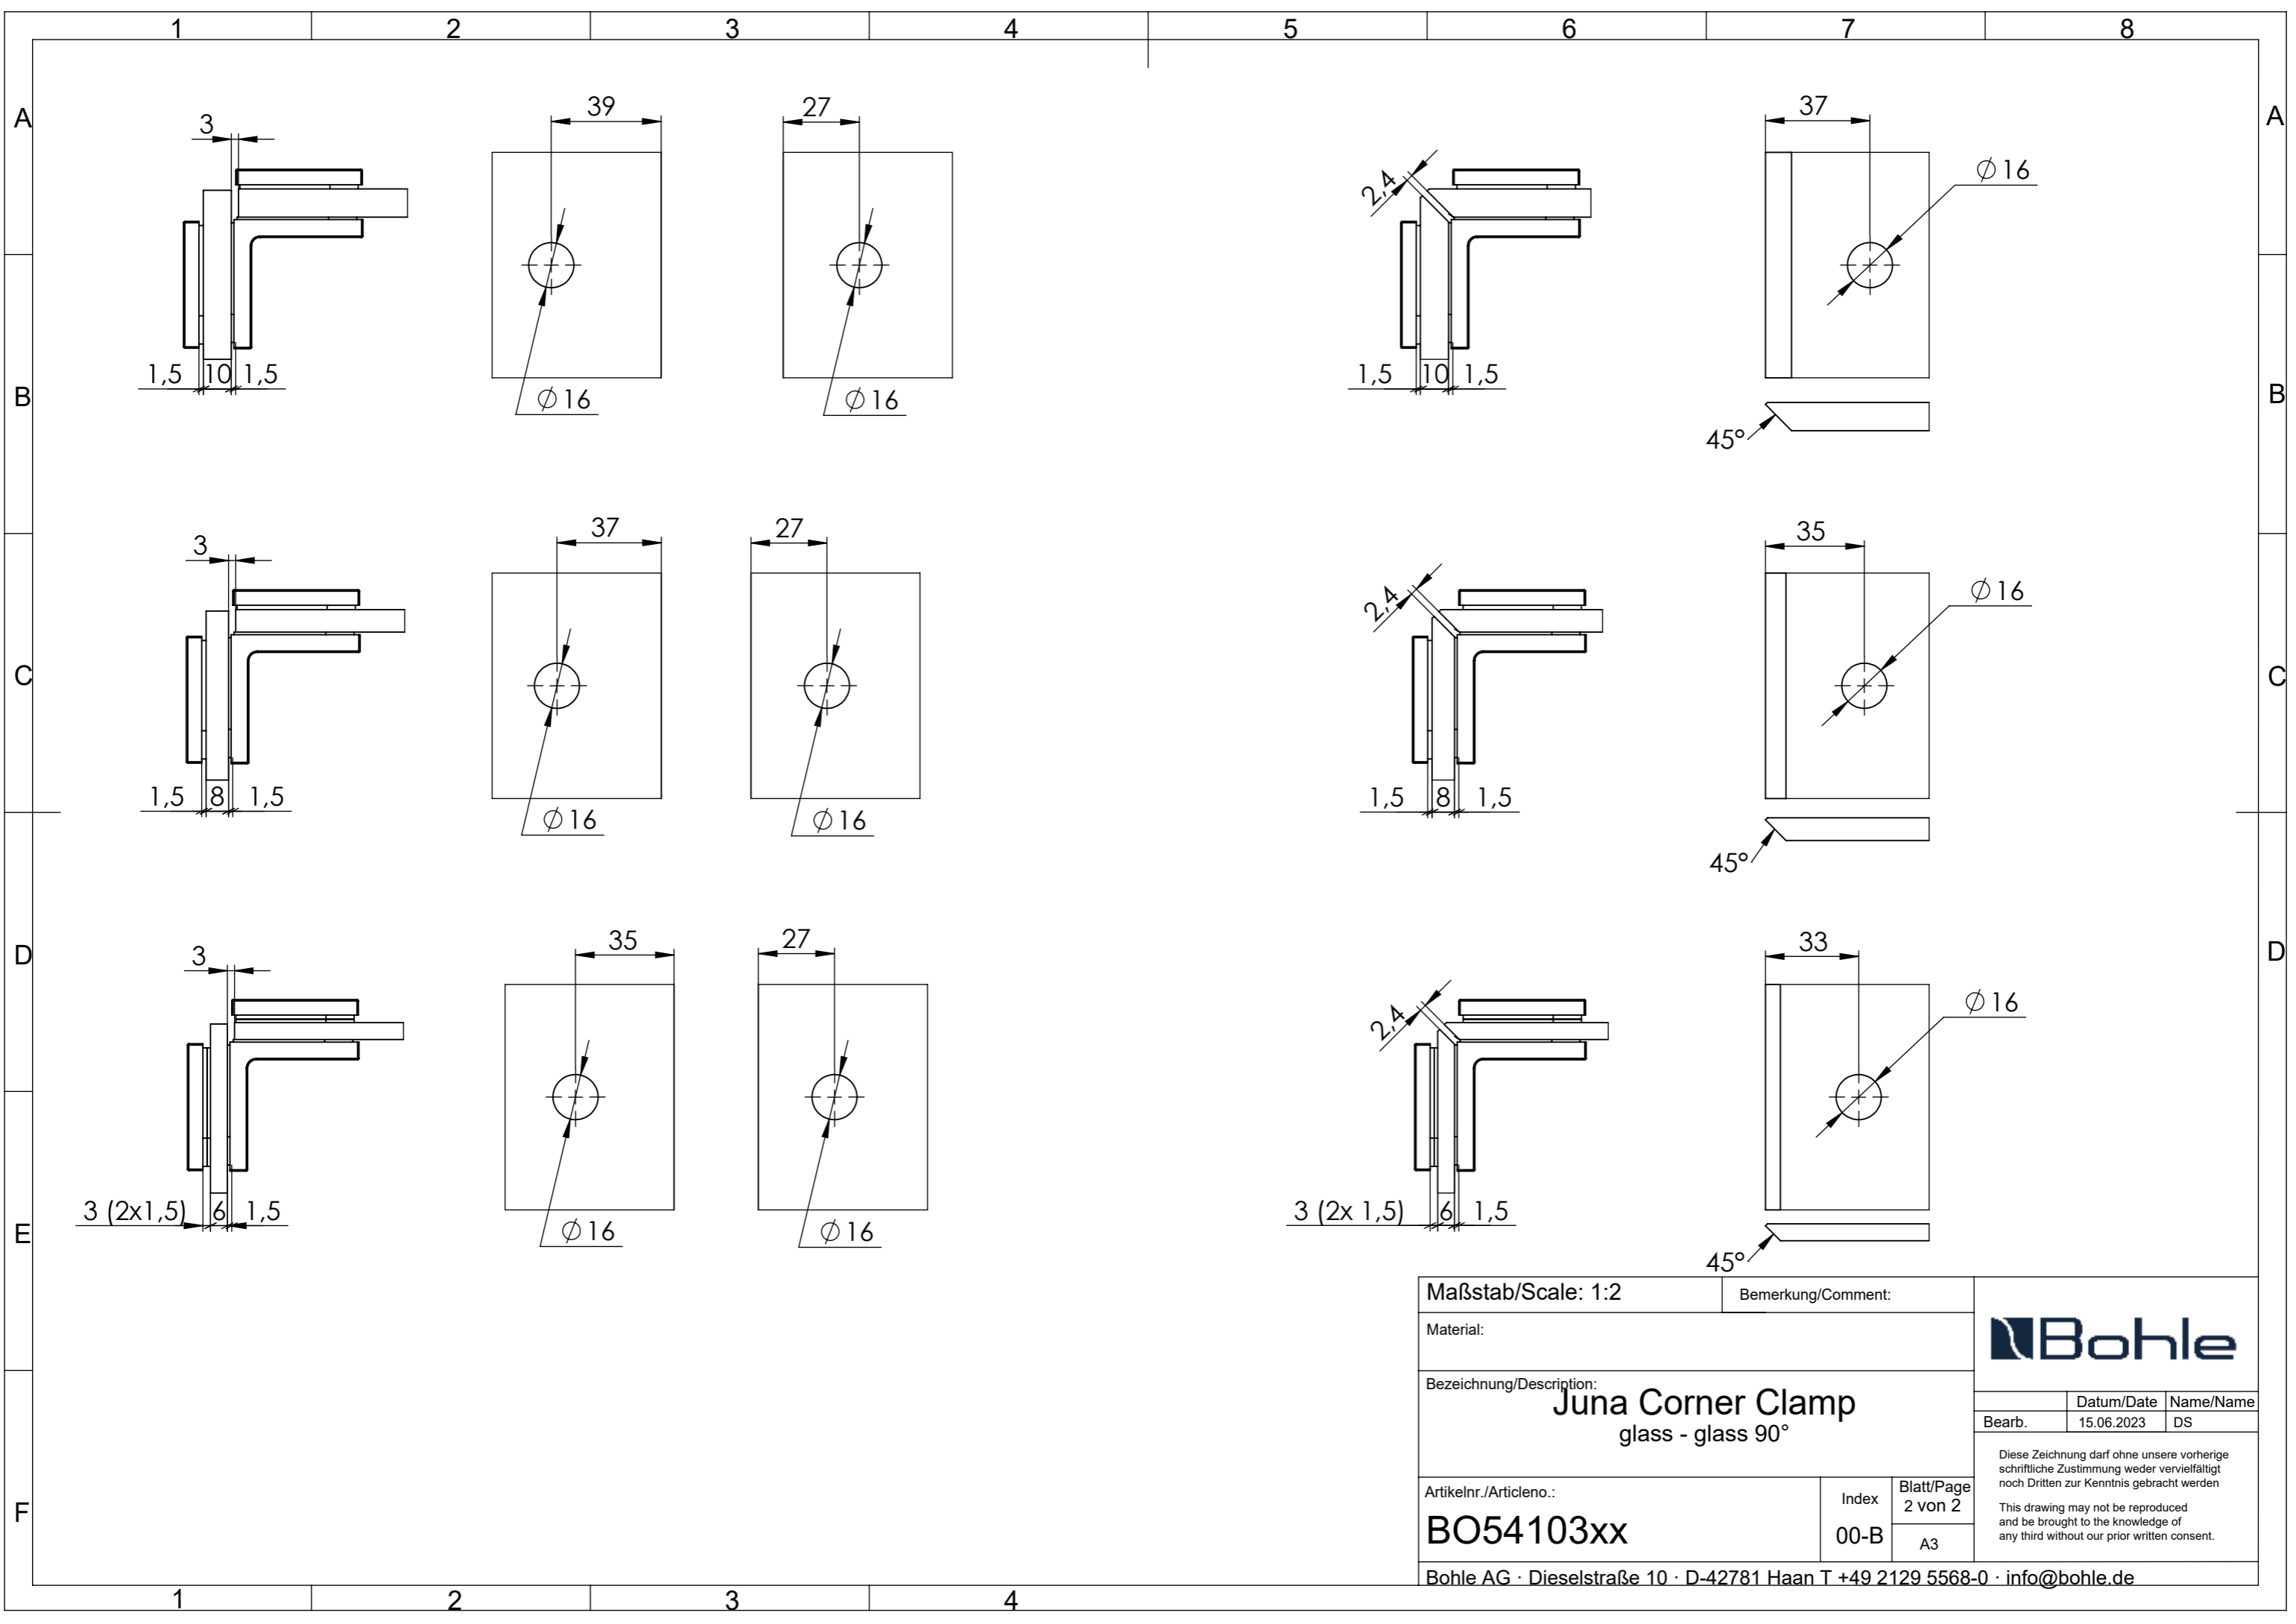

Maßstab/Scale: 1:1		Bemerkung/Comment:	
Material:			
Bezeichnung/Description: Juna Corner Clamp glass glass 90°			
Artikelnr./Articleno.:		Index	Blatt/Page
BO54103xx		00-B	1 von 2
			A3
Bohle AG · Dieselstraße 10 · D-42781 Haan T +49 2129 5568-0 · info@bohle.de			

Maßstab/Scale: 1:2		Bemerkung/Comment:	
Material:			
Bezeichnung/Description: Juna Corner Clamp glass - glass 90°			
Artikelnr./Articleno.:		Index	Blatt/Page
BO54103xx		00-B	2 von 2
Bohle AG · Dieselstraße 10 · D-42781 Haan T +49 2129 5568-0 · info@bohle.de		A3	
Bearb.	Datum/Date	Name/Name	
	15.06.2023	DS	
<small>Diese Zeichnung darf ohne unsere vorherige schriftliche Zustimmung weder vervielfältigt noch Dritten zur Kenntnis gebracht werden This drawing may not be reproduced and be brought to the knowledge of any third without our prior written consent.</small>			