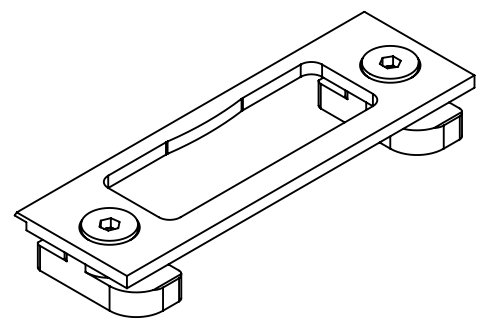

1 2 3 4

A

B

C

D

E

F

Part name	Pcs.
Strike plate latch	1
T-Slot Nut	2
Screw M4x10	2

Maßstab/Scale: 1:1	Bemerkung/Comment:
Material: Stainless steel	
Bezeichnung/Description: FrameTec Select 2.0 Strike plate latch incl. 2x T-Slot nut and 2x Screw M4x10	
Artikelnr./Articleno.:	Index
BO 5220744N_K	00-A
	Blatt/Page 1 von 1
	A4