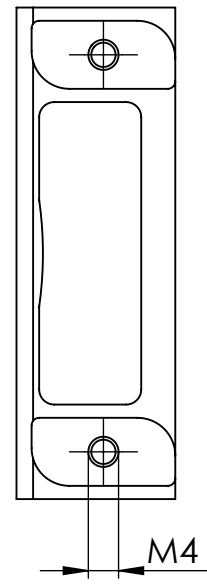

1 2 3 4

A

B

C

D

E

F

Part name	Pcs.
Strike plate latch	1
T-Slot Nut	2
Screw M4x10	2

Maßstab/Scale: 1:1	Bemerkung/Comment:
Material: Stainless steel	
Bezeichnung/Description: FrameTec Select 2.0 Strike plate latch incl. 2x T-Slot nut and 2x Screw M4x10	
Artikelnr./Articleno.:	Index
BO 5220744N_K	00-A
	Blatt/Page 1 von 1
	A4