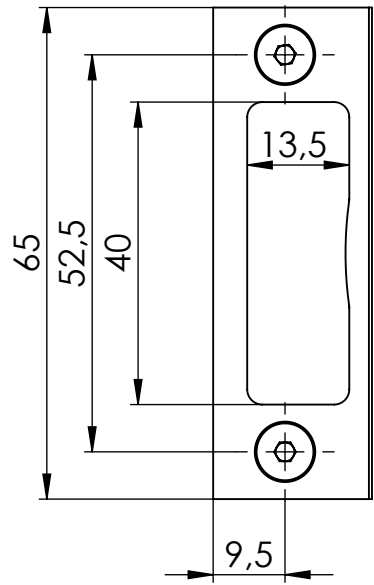

1 2 3 4

A

B

C

D

E

F

Part name	Pcs.
Strike plate latch	1
T-Slot Nut	2
Screw M4x10	2

Maßstab/Scale: 1:1	Bemerkung/Comment:
Material: Stainless steel	
Bezeichnung/Description: FrameTec Select 2.0 Strike plate latch incl. 2x T-Slot nut and 2x Screw M4x10	
Artikelnr./Articleno.:	Index
BO 5220744N_K	00-A
	Blatt/Page 1 von 1
	A4