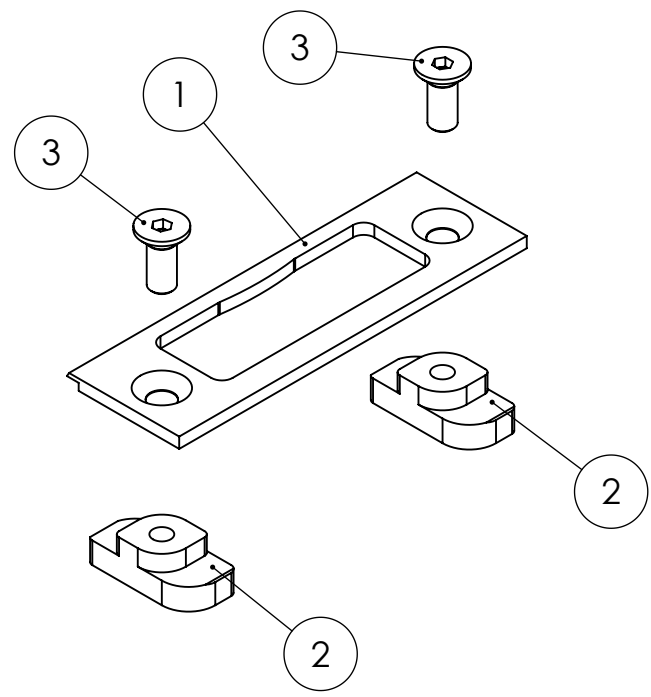

1 2 3 4

A

B

C

D

E

F

Part name	Pcs.
Strike plate latch	1
T-Slot Nut	2
Screw M4x10	2

Maßstab/Scale: 1:1	Bemerkung/Comment:
Material: Stainless steel	
Bezeichnung/Description: FrameTec Select 2.0 Strike plate latch incl. 2x T-Slot nut and 2x Screw M4x10	
Artikelnr./Articleno.:	Index
BO 5220744N_K	00-A
	Blatt/Page 1 von 1
	A4