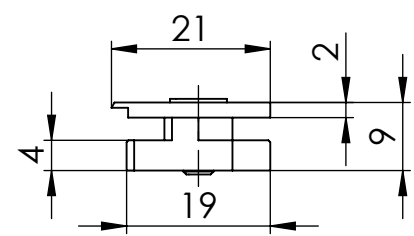

1 2 3 4

A

B

C

D

E

F

Part name	Pcs.
Strike plate latch	1
T-Slot Nut	2
Screw M4x10	2

Maßstab/Scale: 1:1	Bemerkung/Comment:
Material: Stainless steel	
Bezeichnung/Description: FrameTec Select 2.0 Strike plate latch incl. 2x T-Slot nut and 2x Screw M4x10	
Artikelnr./Articleno.:	Index
BO 5220744N_K	00-A
	Blatt/Page 1 von 1
	A4