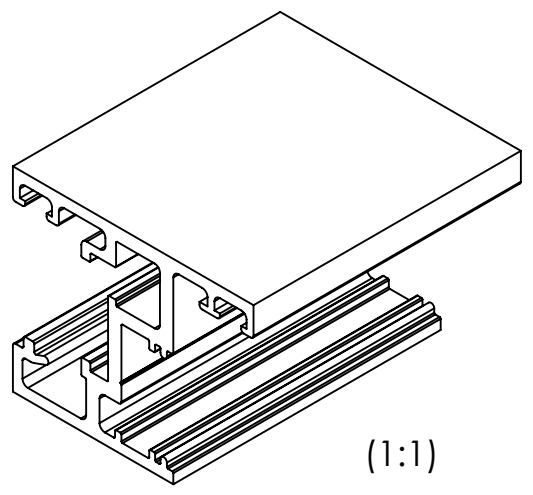

1 2 3 4

A

B

C

D

E

F

Maßstab/Scale: 2:1 (1:1)	Bemerkung/Comment:				
Material: aluminium [stainless steel look C31]					
Bezeichnung/Description: <b>Frame profile with cover</b> 5600mm / 220 1/2" length FrameTec Select 2.0			Bearb.	Datum/Date 22.10.2014	Name/Name Geier
Artikelnr./Articleno.: <b>BO 5220812_K</b>			Index 01	Blatt/Page 1 von 1 A4	
Bohle AG · Dieselstraße 10 · D-42781 Haan T +49 2129 5568-0 · info@bohle.de					