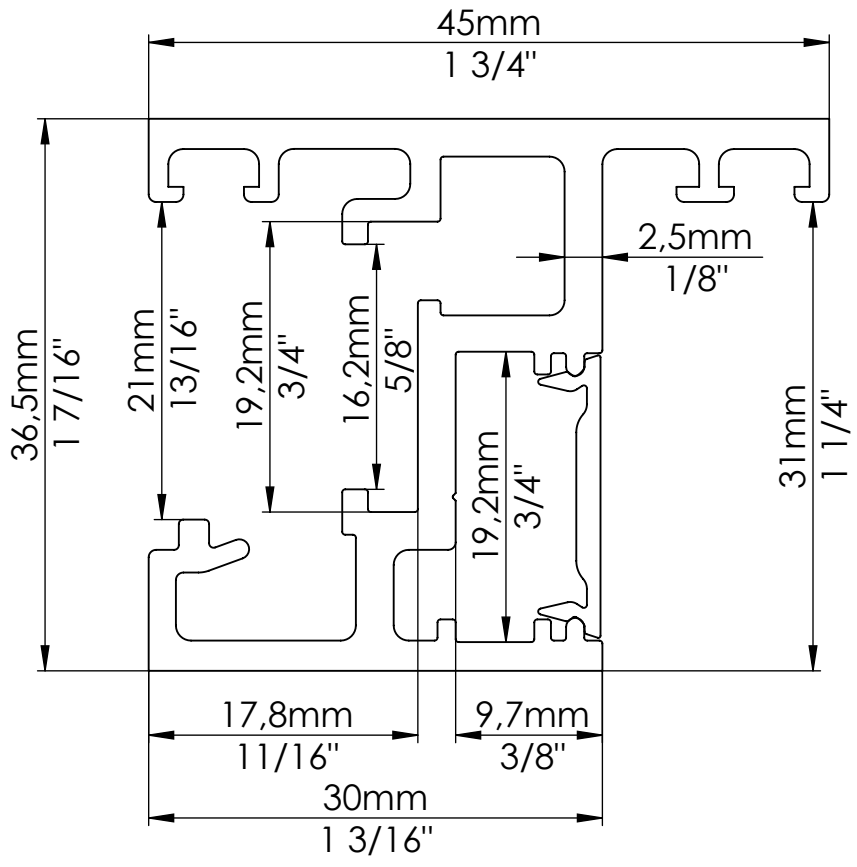

1 2 3 4

A

B

C

D

E

F

Maßstab/Scale: 2:1 (1:1)	Bemerkung/Comment:				
Material: aluminium [stainless steel look C31]					
Bezeichnung/Description: <b>Frame profile with cover</b> 5600mm / 220 1/2" length FrameTec Select 2.0			Bearb.	Datum/Date 22.10.2014	Name/Name Geier
Artikelnr./Articleno.: <b>BO 5220812_K</b>			Index 01	Blatt/Page 1 von 1 A4	
Bohle AG · Dieselstraße 10 · D-42781 Haan T +49 2129 5568-0 · info@bohle.de					