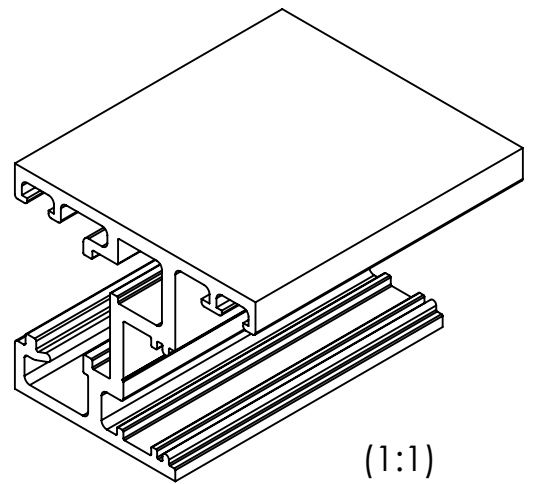

1 2 3 4

A

B

C

D

E

F

Maßstab/Scale: 2:1 (1:1)		Bemerkung/Comment:	
Material: aluminium [anodised aluminium C0]			
Bezeichnung/Description: Frame profile with cover 5600mm / 220 1/2" length FrameTec Select 2.0			
Artikelnr./Articleno.:		Index	Blatt/Page
BO 5220811_K		01	1 von 1
			A4
		Datum/Date	
		22.10.2014	
		Name/Name	
		Geier	
Diese Zeichnung darf ohne unsere vorherige schriftliche Zustimmung weder vervielfältigt noch Dritten zur Kenntniss gebracht werden This drawing may not be reproduced and be brought to the knowledge of any third without our prior written consent.			
Bohle AG · Dieselstraße 10 · D-42781 Haan T +49 2129 5568-0 · info@bohle.de			