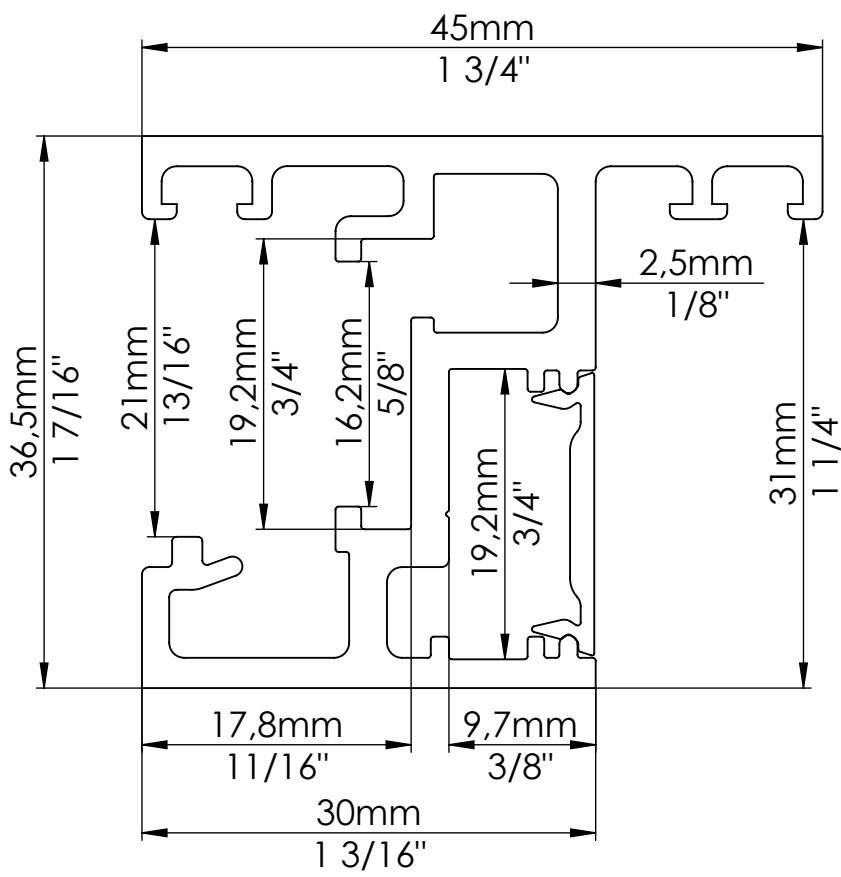

1 2 3 4

A

B

C

D

E

F

Maßstab/Scale: 2:1 (1:1)		Bemerkung/Comment:	
Material: aluminium [anodised aluminium C0]			
Bezeichnung/Description: Frame profile with cover 5600mm / 220 1/2" length FrameTec Select 2.0			
Artikelnr./Articleno.:		Index	Blatt/Page
BO 5220811_K		01	1 von 1
			A4
		Datum/Date	
		22.10.2014	
		Name/Name	
		Geier	
Diese Zeichnung darf ohne unsere vorherige schriftliche Zustimmung weder vervielfältigt noch Dritten zur Kenntniss gebracht werden This drawing may not be reproduced and be brought to the knowledge of any third without our prior written consent.			
Bohle AG · Dieselstraße 10 · D-42781 Haan T +49 2129 5568-0 · info@bohle.de			