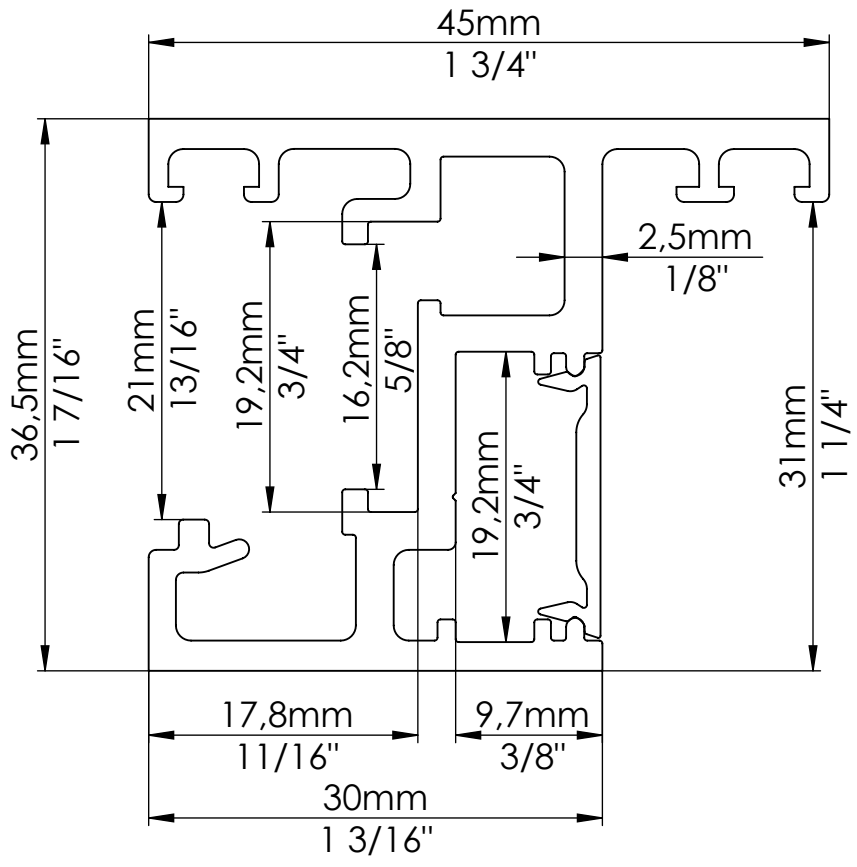

1 2 3 4

A

B

C

D

E

F

Maßstab/Scale: 2:1 (1:1)		Bemerkung/Comment:	
Material: aluminium [powder-coated black matt]			
Bezeichnung/Description: Frame profile with cover 5600mm / 220 1/2" length FrameTec Select 2.0			
Artikelnr./Articleno.:		Index	Blatt/Page
BO 5220810_K		01	1 von 1
			A4
		Datum/Date	
		22.10.2014	
		Name/Name	
		Geier	
Diese Zeichnung darf ohne unsere vorherige schriftliche Zustimmung weder vervielfältigt noch Dritten zur Kenntniss gebracht werden This drawing may not be reproduced and be brought to the knowledge of any third without our prior written consent.			
Bohle AG · Dieselstraße 10 · D-42781 Haan T +49 2129 5568-0 · info@bohle.de			