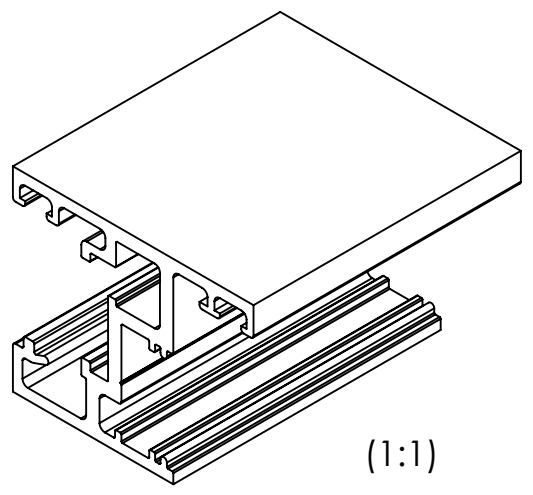

1 2 3 4

A

B

C

D

E

F

Maßstab/Scale: 2:1 (1:1)		Bemerkung/Comment:	
Material: aluminium [powder-coated black matt]			
Bezeichnung/Description: Frame profile with cover 5600mm / 220 1/2" length FrameTec Select 2.0			
Artikelnr./Articleno.:		Index	Blatt/Page
BO 5220810_K		01	1 von 1
			A4
		Datum/Date	
		22.10.2014	
		Name/Name	
		Geier	
Diese Zeichnung darf ohne unsere vorherige schriftliche Zustimmung weder vervielfältigt noch Dritten zur Kenntniss gebracht werden This drawing may not be reproduced and be brought to the knowledge of any third without our prior written consent.			
Bohle AG · Dieselstraße 10 · D-42781 Haan T +49 2129 5568-0 · info@bohle.de			